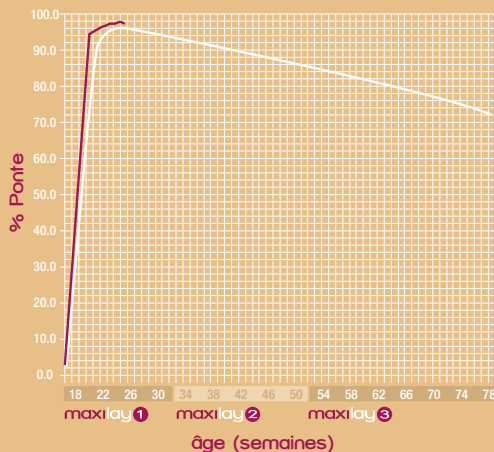

La gamme maxilay se décline en 3 aliments:

maxilay 1

Rs **729**
LE SAC DE 50 KG

18-32 semaines d'âge

Meilleure qualité de protéine =
meilleur démarrage =
meilleure rentabilité

maxilay 2

Rs **704**
LE SAC DE 50 KG

33-50 semaines d'âge

Maximise la ponte sur une période
prolongée.

maxilay 3

Rs **679**
LE SAC DE 50 KG

50 semaines d'âge
jusqu'à la réforme

Réduit les risques de cassures ou
craquelures des œufs. Permet une
économie notable sur le coût
d'aliment tout en maintenant une
bonne production en fin de ponte.